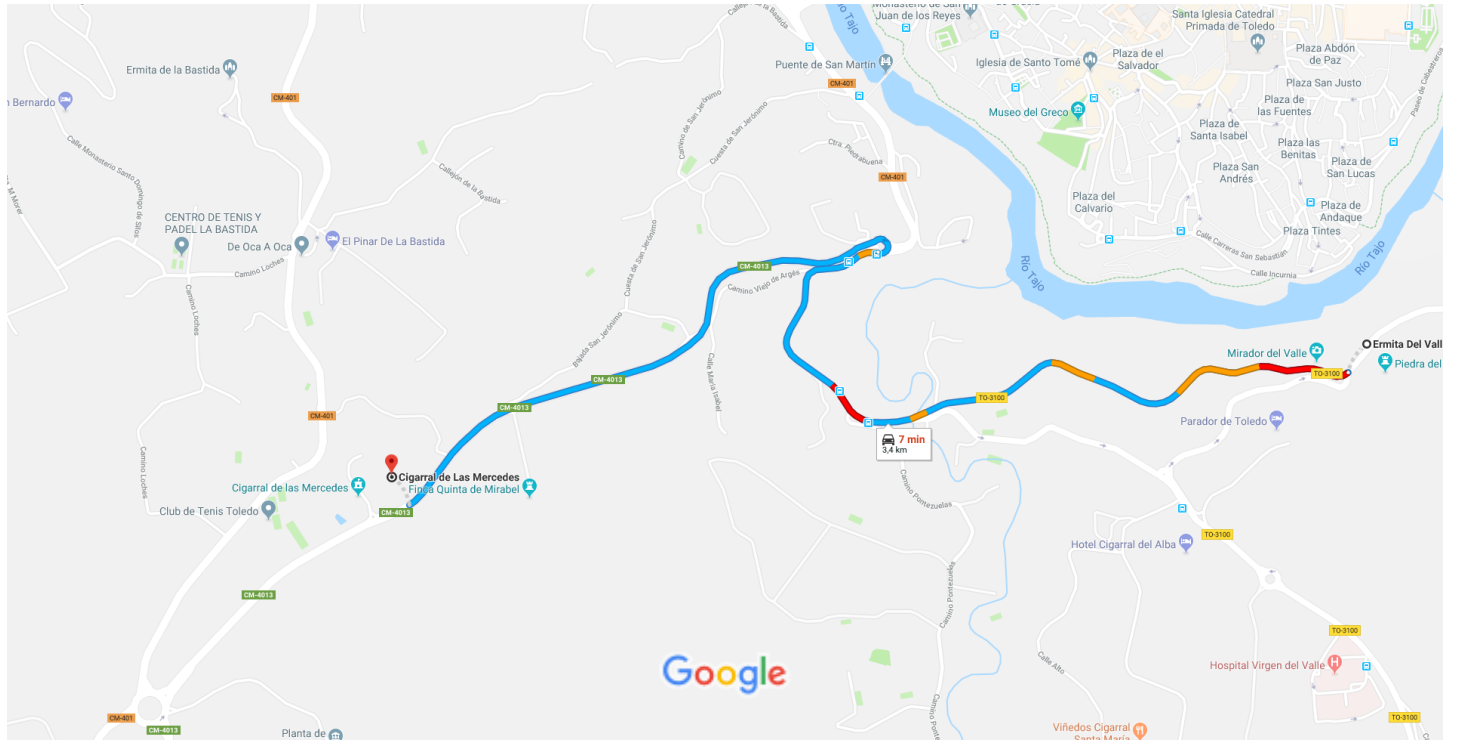

de Ermita Del Valle a Cigarral de Las Mercedes,  
Toledo

En coche 3,4 km, 7 min

Datos del mapa ©2018 Google, Inst. Geogr. Nacional

200 m

por Ctra. Circunvalación/TO-3100 y Ctra. Piedrabuena/CM-4013

La ruta más rápida, teniendo en cuenta el tráfico

7 min

3,4 km